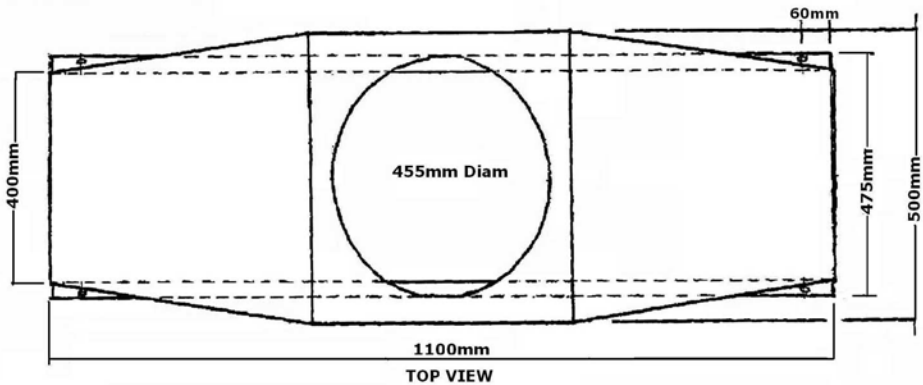

1050 Doublesided Fire

QTY: 4
MILD STEEL FLAT BAR
6 x 50 x 770 LG

QTY: 2
MILD STEEL FLAT BAR
6 x 50 x 1150 LG

1050 DOUBLE SIDED GATHER