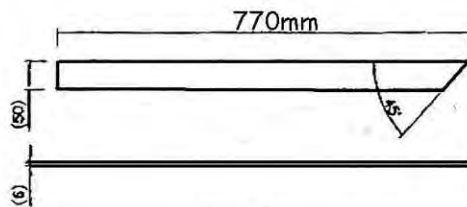

1050 Doublesided Fire

QTY: 4
MILD STEEL FLAT BAR
6 x 50 x 770 LG

QTY: 2
MILD STEEL FLAT BAR
6 x 50 x 1150 LG

1050 DOUBLE SIDED GATHER