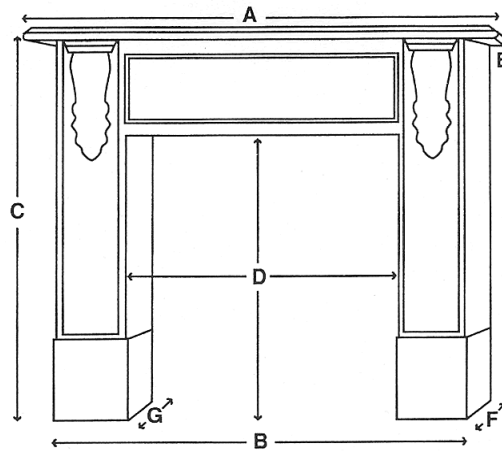

SURROUND specifications

Stone	A	B	C	D	E	F	G
Dendy	1415	1415	1225	915 x 915	n/a	80	75
Dendy [SL350 trim]	1400	1400	1120	900 x 810	n/a	80	75
Dendy [SL550 trim]	1470	1470	1160	970 x 850	n/a	80	75
Dendy [6000TRSI trim]	1600	1600	1250	1100 x 940	n/a	80	75
Tivoli	1415	1415	1165	915 x 915	n/a	100	95
Tivoli [SL350 trim]	1400	1400	1060	900 x 810	n/a	100	95
Tivoli [SL550 trim]	1470	1470	1100	970 x 850	n/a	100	95
Tivoli [6000TRSI trim]	1600	1600	1190	1100 x 940	n/a	100	95
Trisara	n/a	1400	1060	1000 x 870	n/a	n/a	n/a

D = width x height G = internal dimension F = external dimension