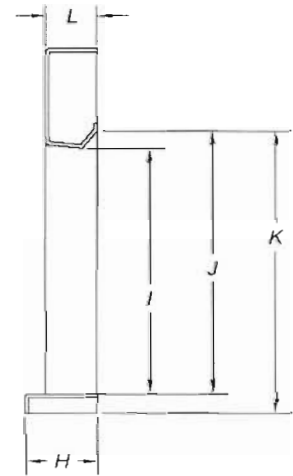

## Athena Specifications

	A	B	C	D	E	F	G	H
<b>350</b>	255	720	550	700	1195	105	1525	65
<b>550</b>	255	795	550	750	1245	105	1600	65
<b>6000</b>	255	920	550	830	1330	105	1725	65

## Luna Specifications

	A	B	C	D	E	F	G	H	I	J	K	L
<b>550</b>	1455	795	255	700	255	1015	1300	180	700	750	800	125
<b>6000</b>	1580	920	255	785	255	1100	1430	180	785	830	885	125

## Echo Specifications

	A	B	C	D	E	F	G	H	I
<b>350*</b>	1190	235	720	180	650	1010	55	970	30
<b>550</b>	1335	270	795	180	700	1060	55	1105	30
<b>6000</b>	1460	270	920	180	785	1145	55	1230	30

\*Does not include vertical or horizontal grout lines

All dimensions in 'mm'. Refer to installation manuals for detailed specifications.  
Pictures in this brochure are not true representations of surround finish, fireplace finish and/or flames

**HEAT & GLO**