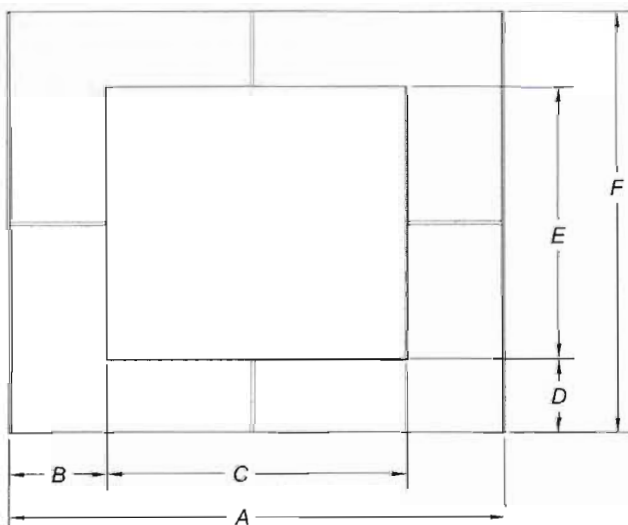

## Athena Specifications

	A	B	C	D	E	F	G	H
<b>350</b>	255	720	550	700	1195	105	1525	65
<b>550</b>	255	795	550	750	1245	105	1600	65
<b>6000</b>	255	920	550	830	1330	105	1725	65

## Luna Specifications

	A	B	C	D	E	F	G	H	I	J	K	L
<b>550</b>	1455	795	255	700	255	1015	1300	180	700	750	800	125
<b>6000</b>	1580	920	255	785	255	1100	1430	180	785	830	885	125

## Echo Specifications

	A	B	C	D	E	F	G	H	I
<b>350*</b>	1190	235	720	180	650	1010	55	970	30
<b>550</b>	1335	270	795	180	700	1060	55	1105	30
<b>6000</b>	1460	270	920	180	785	1145	55	1230	30

\*Does not include vertical or horizontal grout lines